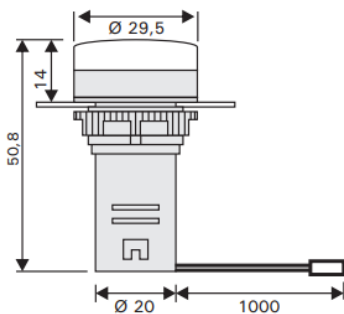

POLUS SINALEIRO INDICADOR TEMPERATURA (°C)

• APRESENTAÇÃO

Os compactos medidores da linha **PL-ST** foram desenvolvidos na mesma carcaça dos tradicionais sinaleiros 22mm. Buscando atender necessidades de espaço e de indicação luminosa de temperatura em painéis elétricos.

• MODELOS

MODELO	COR	MEDIÇÃO	ALIMENTAÇÃO
PL-ST	AMARELO	TEMPERATURA	50-380VAC / -20 ~ 199° C

• DIMENSÕES

• ESQUEMA DE LIGAÇÃO